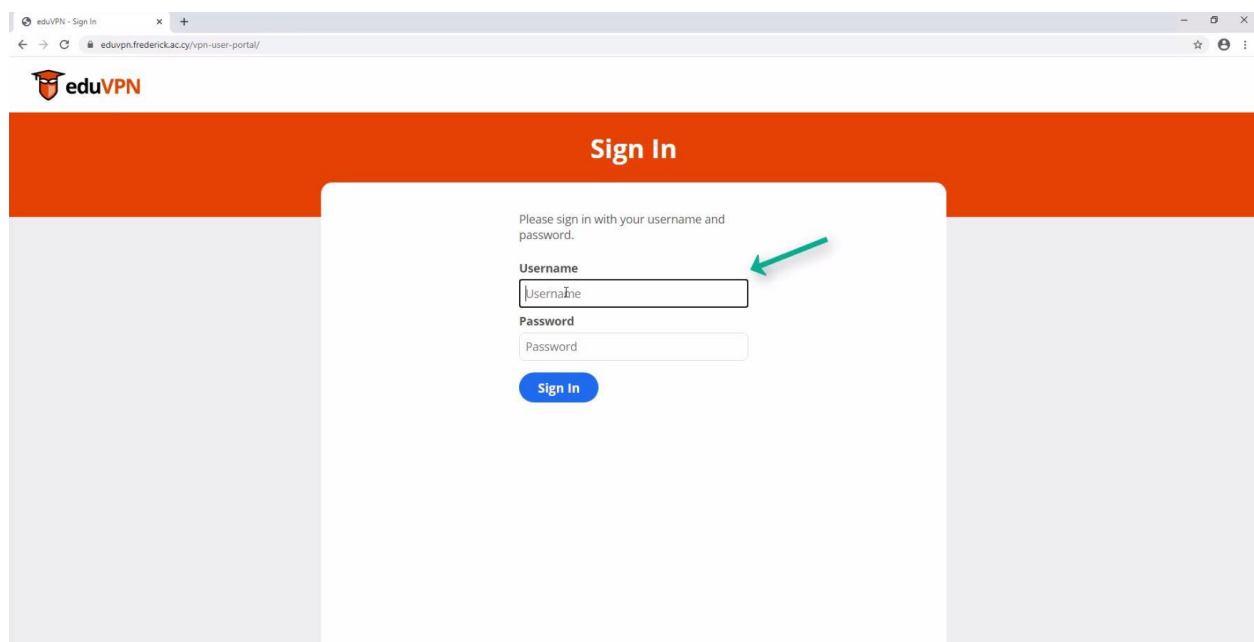

Οδηγός εγκατάστασης του EduVPN

Πληκτρολογούμε στον browser μας (π.χ Google Chrome, Mozilla Firefox) την διεύθυνση eduvpn.frederick.ac.cy στην πάνω μπάρα αναζήτησης και πατούμε enter.

Στην σελίδα που θα ανοίξει, συνδεόμαστε με τα στοιχεία του πανεπιστημίου και πατάμε "Sign in".

Επιλέγουμε το λειτουργικό πρόγραμμα του υπολογιστή μας.

To use eduVPN, download the app for your device below!

Ανοίγουμε το αρχείο που κατέβηκε και κάνουμε την εγκατάσταση πατώντας το κουμπί "install"

Με το τέλος της εγκατάστασης ο υπολογιστής θα πραγματοποιήσει επανεκκίνηση.