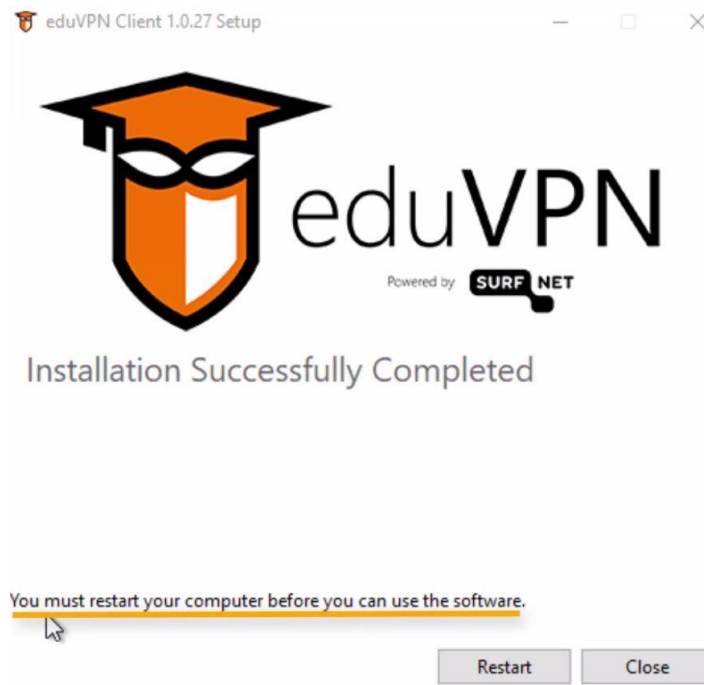

Οδηγός εγκατάστασης του EduVPN

Πληκτρολογούμε στον browser μας (π.χ Google Chrome, Mozilla Firefox) την διεύθυνση eduvpn.frederick.ac.cy στην πάνω μπάρα αναζήτησης και πατούμε enter.

Στην σελίδα που θα ανοίξει, συνδεόμαστε με τα στοιχεία του πανεπιστημίου και πατάμε "Sign in".

Επιλέγουμε το λειτουργικό πρόγραμμα του υπολογιστή μας.

To use eduVPN, download the app for your device below!

Ανοίγουμε το αρχείο που κατέβηκε και κάνουμε την εγκατάσταση πατώντας το κουμπί "install"

Με το τέλος της εγκατάστασης ο υπολογιστής θα πραγματοποιήσει επανεκκίνηση.