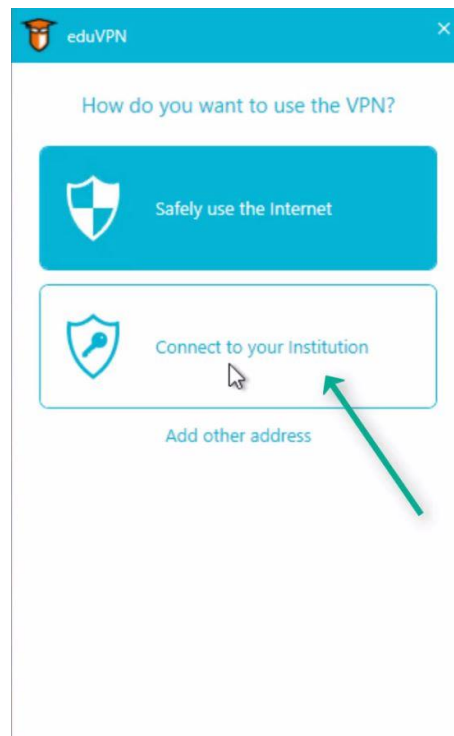

Οδηγός εγκατάστασης του EduVPN

Πληκτρολογούμε στον browser μας (π.χ Google Chrome, Mozilla Firefox) την διεύθυνση eduvpn.frederick.ac.cy στην πάνω μπάρα αναζήτησης και πατούμε enter.

Στην σελίδα που θα ανοίξει, συνδεόμαστε με τα στοιχεία του πανεπιστημίου και πατάμε "Sign in".

Επιλέγουμε το λειτουργικό πρόγραμμα του υπολογιστή μας.

To use eduVPN, download the app for your device below!

Ανοίγουμε το αρχείο που κατέβηκε και κάνουμε την εγκατάσταση πατώντας το κουμπί "install"

Με το τέλος της εγκατάστασης ο υπολογιστής θα πραγματοποιήσει επανεκκίνηση.

Όταν ανοίξει ο υπολογιστής ψάχνουμε στην αναζήτηση για το πρόγραμμα “eduVPN” και το ανοίγουμε.

Πατάμε την επιλογή “Connect to your institution” και έπειτα επιλέγουμε το “Frederick University”

Στο παράθυρο που θα ανοίξει συνδεόμαστε ξανά με τα στοιχεία και έπειτα πατάμε “Approve”