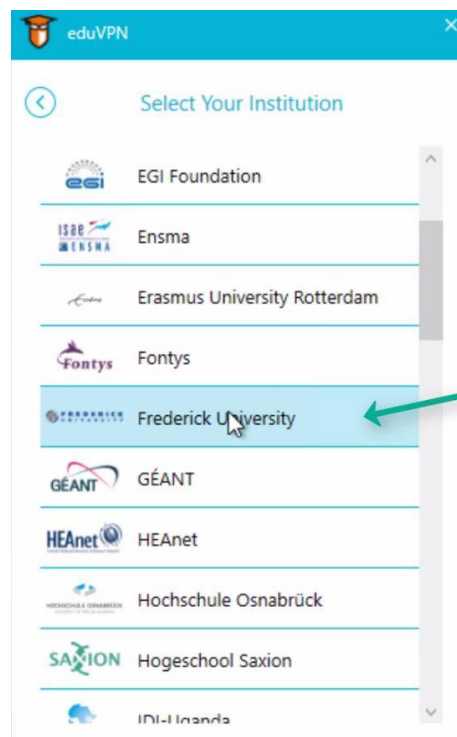

Οδηγός εγκατάστασης του EduVPN

Πληκτρολογούμε στον browser μας (π.χ Google Chrome, Mozilla Firefox) την διεύθυνση eduvpn.frederick.ac.cy στην πάνω μπάρα αναζήτησης και πατούμε enter.

Στην σελίδα που θα ανοίξει, συνδεόμαστε με τα στοιχεία του πανεπιστημίου και πατάμε "Sign in".

Επιλέγουμε το λειτουργικό πρόγραμμα του υπολογιστή μας.

To use eduVPN, download the app for your device below!

Ανοίγουμε το αρχείο που κατέβηκε και κάνουμε την εγκατάσταση πατώντας το κουμπί "install"

Με το τέλος της εγκατάστασης ο υπολογιστής θα πραγματοποιήσει επανεκκίνηση.

Όταν ανοίξει ο υπολογιστής ψάχνουμε στην αναζήτηση για το πρόγραμμα “eduVPN” και το ανοίγουμε.

Πατάμε την επιλογή “Connect to your institution” και έπειτα επιλέγουμε το “Frederick University”

Στο παράθυρο που θα ανοίξει συνδεόμαστε ξανά με τα στοιχεία και έπειτα πατάμε “Approve”