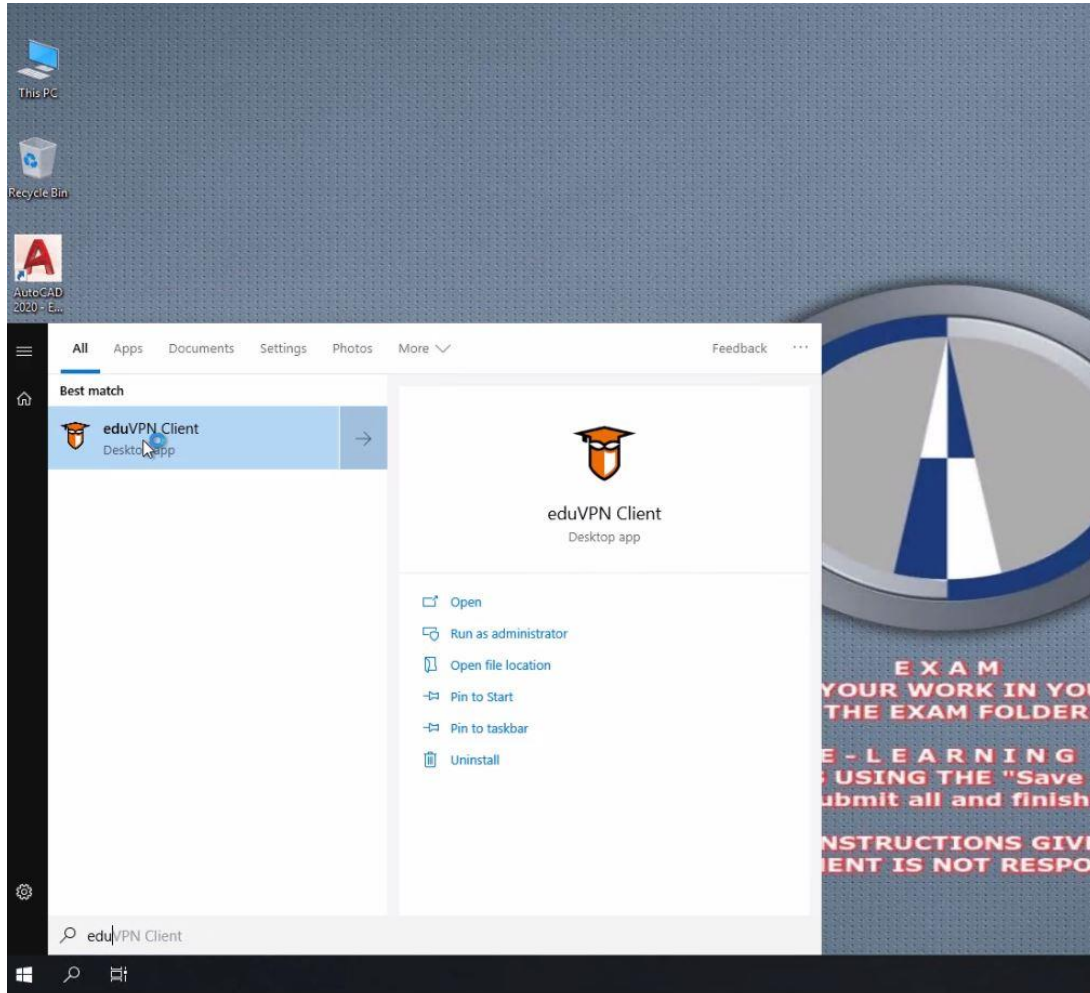

Οδηγός εγκατάστασης του EduVPN

Πληκτρολογούμε στον browser μας (π.χ Google Chrome, Mozilla Firefox) την διεύθυνση eduvpn.frederick.ac.cy στην πάνω μπάρα αναζήτησης και πατούμε enter.

Στην σελίδα που θα ανοίξει, συνδεόμαστε με τα στοιχεία του πανεπιστημίου και πατάμε "Sign in".

Επιλέγουμε το λειτουργικό πρόγραμμα του υπολογιστή μας.

To use eduVPN, download the app for your device below!

Ανοίγουμε το αρχείο που κατέβηκε και κάνουμε την εγκατάσταση πατώντας το κουμπί "install"

Με το τέλος της εγκατάστασης ο υπολογιστής θα πραγματοποιήσει επανεκκίνηση.

Όταν ανοίξει ο υπολογιστής ψάχνουμε στην αναζήτηση για το πρόγραμμα “eduVPN” και το ανοίγουμε.

Πατάμε την επιλογή “Connect to your institution” και έπειτα επιλέγουμε το “Frederick University”

Στο παράθυρο που θα ανοίξει συνδεόμαστε ξανά με τα στοιχεία και έπειτα πατάμε “Approve”