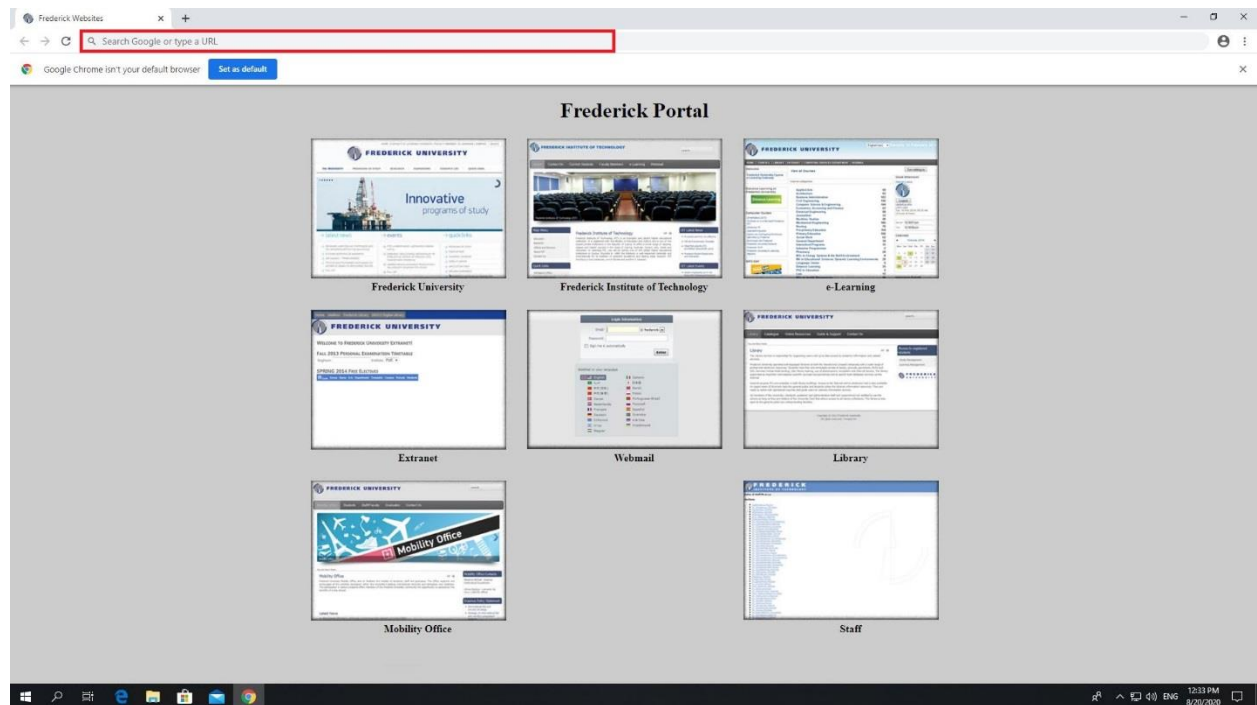

Οδηγός εγκατάστασης του EduVPN

Πληκτρολογούμε στον browser μας (π.χ Google Chrome, Mozilla Firefox) την διεύθυνση eduvpn.frederick.ac.cy στην πάνω μπάρα αναζήτησης και πατούμε enter.

Στην σελίδα που θα ανοίξει, συνδεόμαστε με τα στοιχεία του πανεπιστημίου και πατάμε "Sign in".

Επιλέγουμε το λειτουργικό πρόγραμμα του υπολογιστή μας.

To use eduVPN, download the app for your device below!

Ανοίγουμε το αρχείο που κατέβηκε και κάνουμε την εγκατάσταση πατώντας το κουμπί "install"

Με το τέλος της εγκατάστασης ο υπολογιστής θα πραγματοποιήσει επανεκκίνηση.

Όταν ανοίξει ο υπολογιστής ψάχνουμε στην αναζήτηση για το πρόγραμμα “eduVPN” και το ανοίγουμε.

Πατάμε την επιλογή “Connect to your institution” και έπειτα επιλέγουμε το “Frederick University”

Στο παράθυρο που θα ανοίξει συνδεόμαστε ξανά με τα στοιχεία και έπειτα πατάμε “Approve”