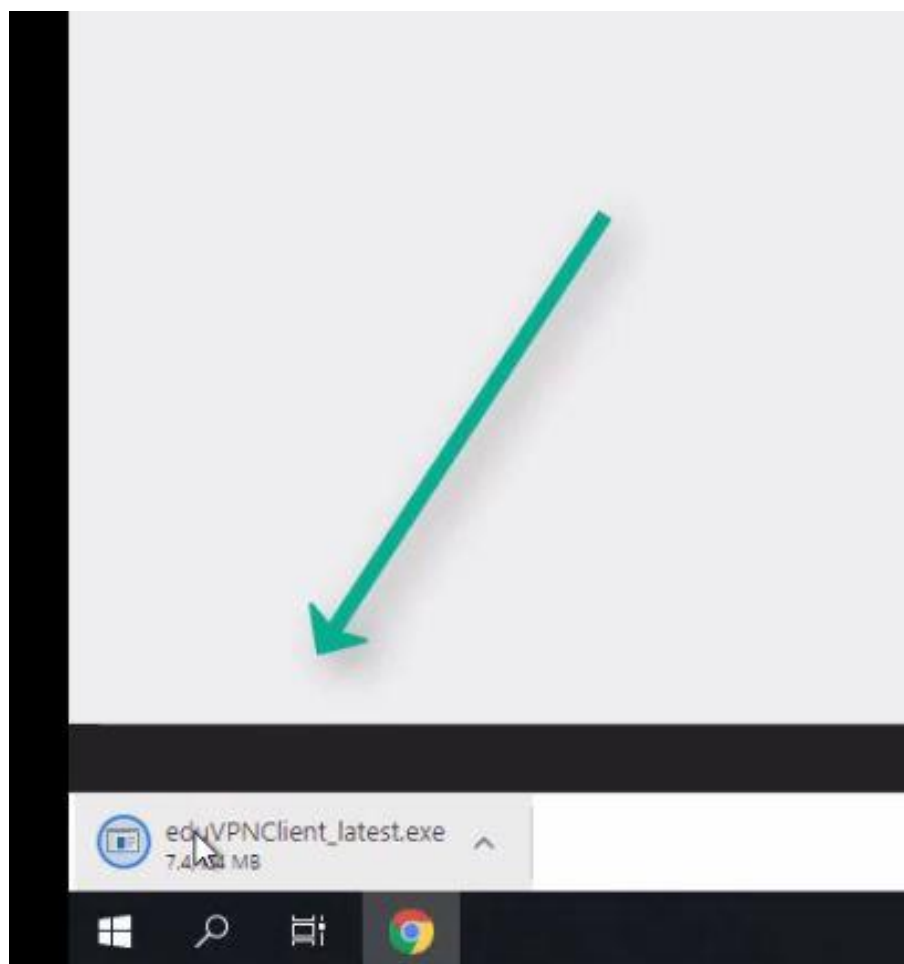

Οδηγός εγκατάστασης του EduVPN

Πληκτρολογούμε στον browser μας (π.χ Google Chrome, Mozilla Firefox) την διεύθυνση eduvpn.frederick.ac.cy στην πάνω μπάρα αναζήτησης και πατούμε enter.

Στην σελίδα που θα ανοίξει, συνδεόμαστε με τα στοιχεία του πανεπιστημίου και πατάμε "Sign in".

Επιλέγουμε το λειτουργικό πρόγραμμα του υπολογιστή μας.

To use eduVPN, download the app for your device below!

Ανοίγουμε το αρχείο που κατέβηκε και κάνουμε την εγκατάσταση πατώντας το κουμπί "install"

Με το τέλος της εγκατάστασης ο υπολογιστής θα πραγματοποιήσει επανεκκίνηση.